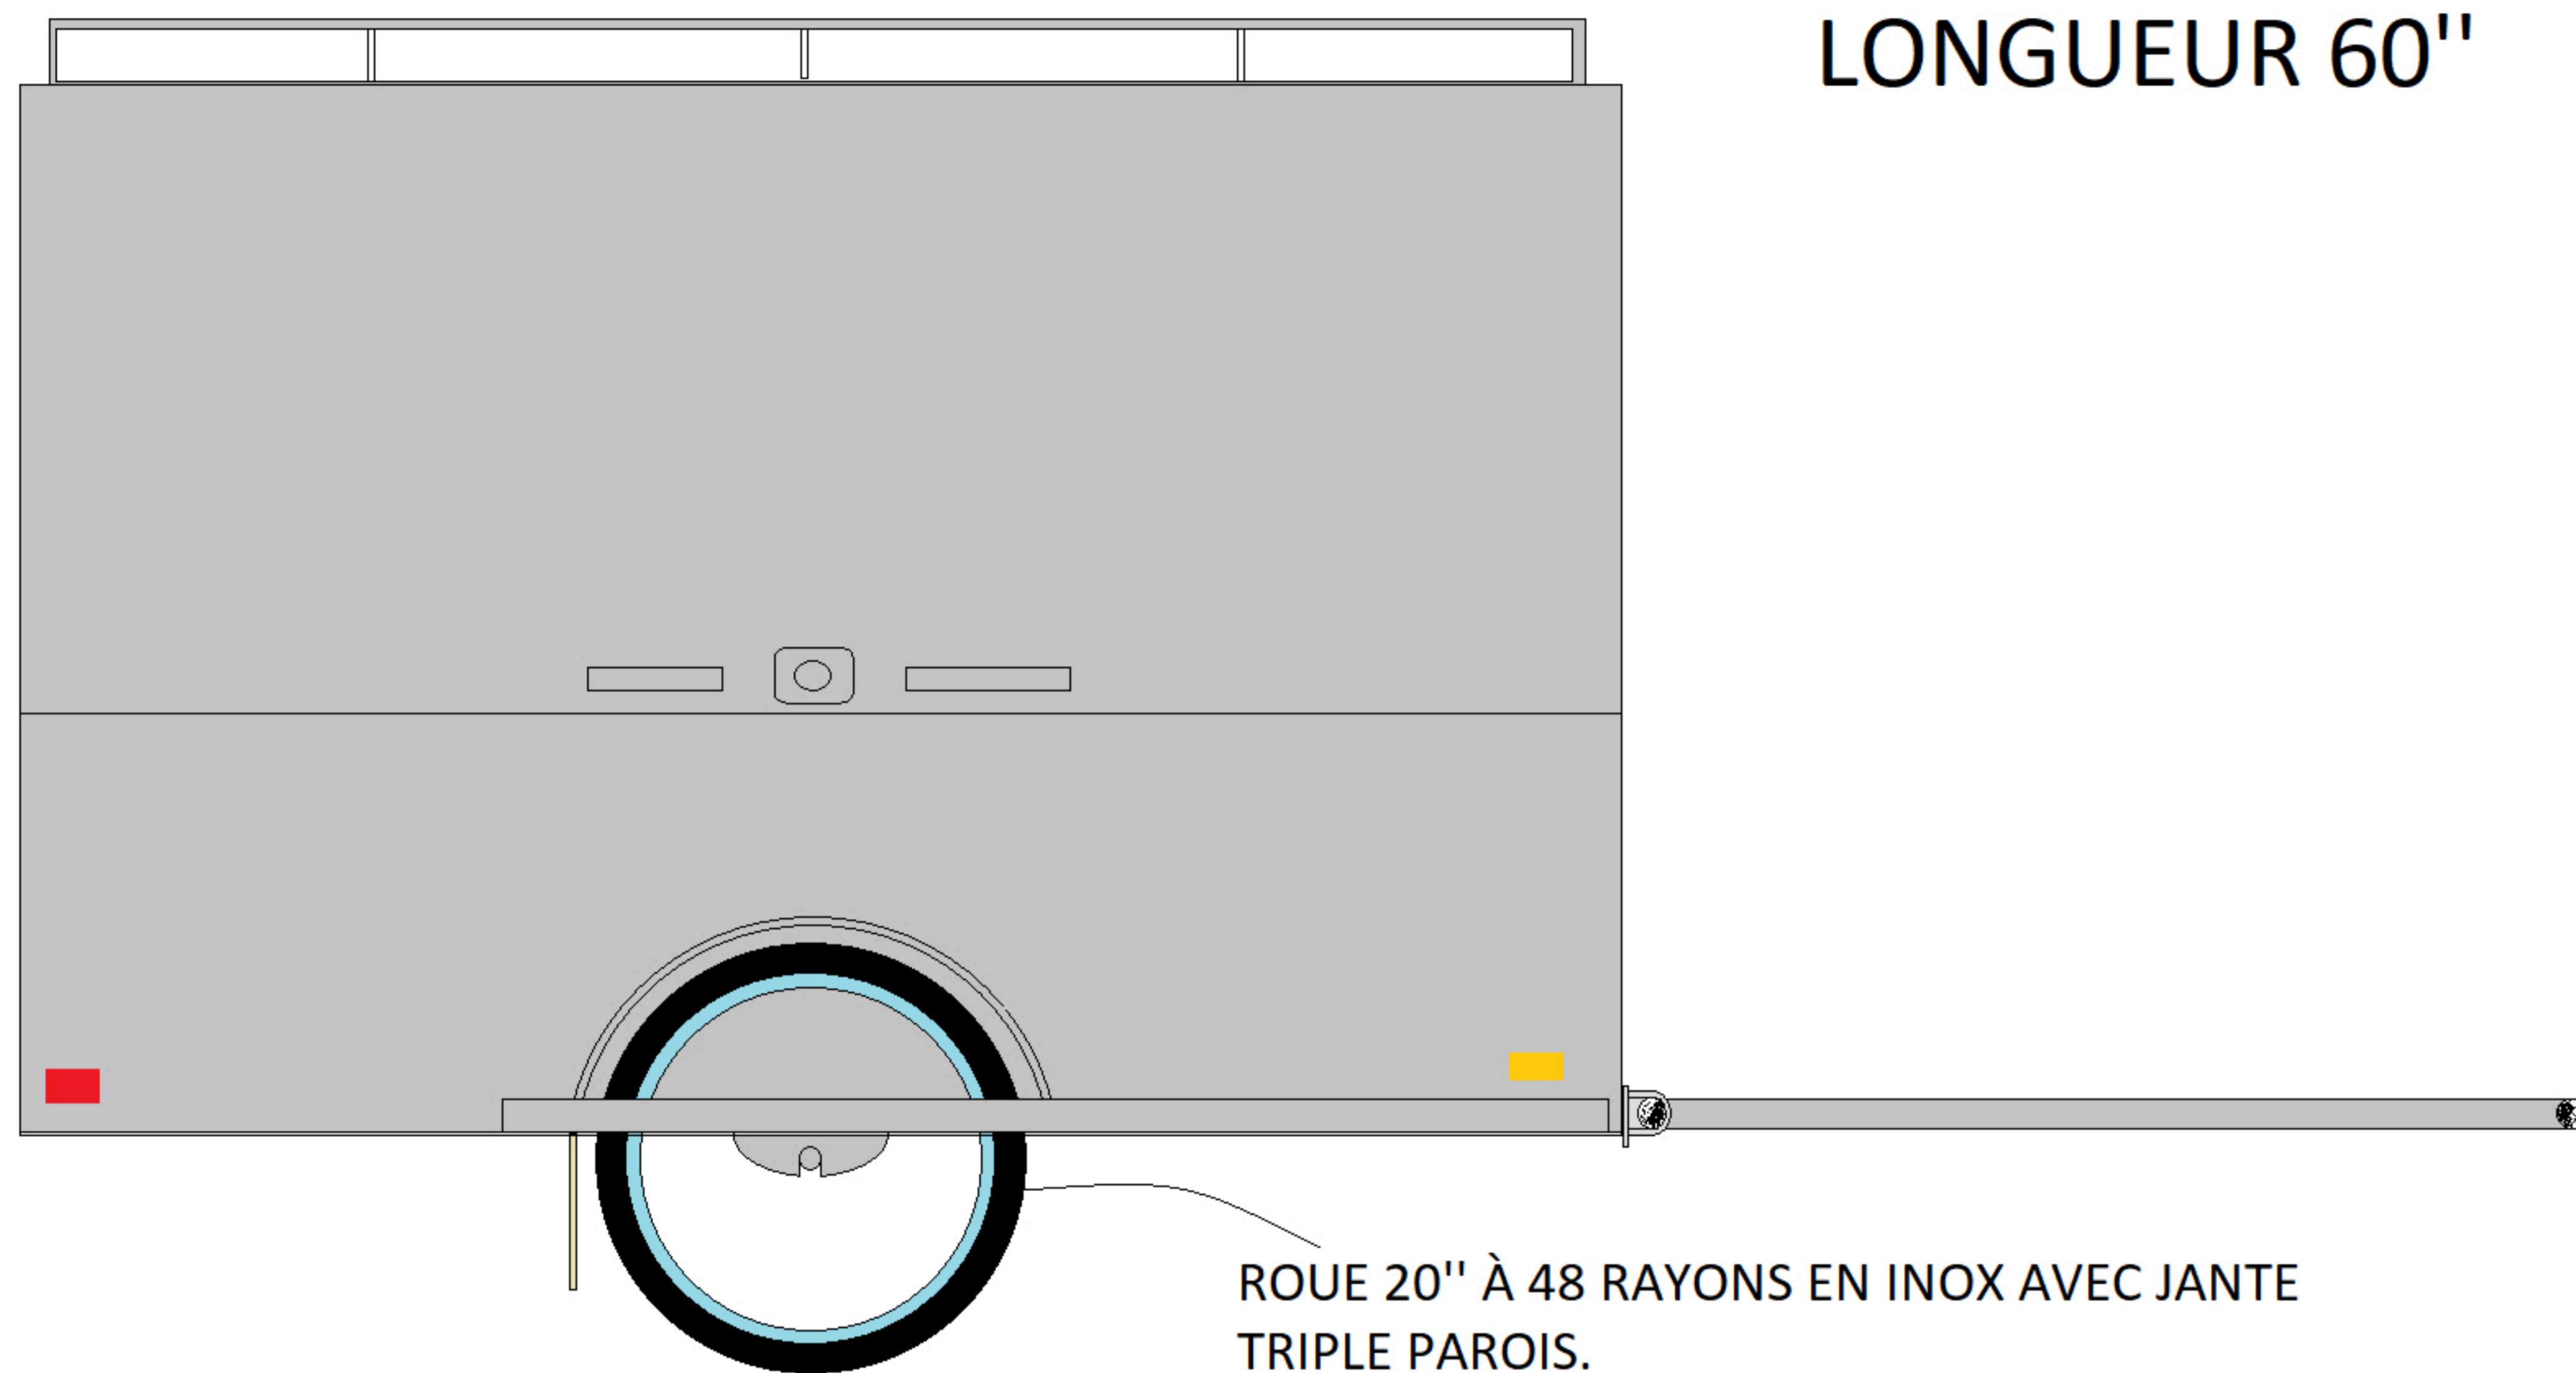

REMORQUE EN ALUMINIUM À CAISSON FERMÉ

DIMENSION DU CAISSON
LARGEUR 32"
HAUTEUR 34"
LONGUEUR 60"

PRIX: \$4000.00

VUE DE DESSOUS

CAPOT DÉMONTABLE POUR TRANSPORTATION DE PLUS GRAND VOLUME

VUE ARRIÈRE