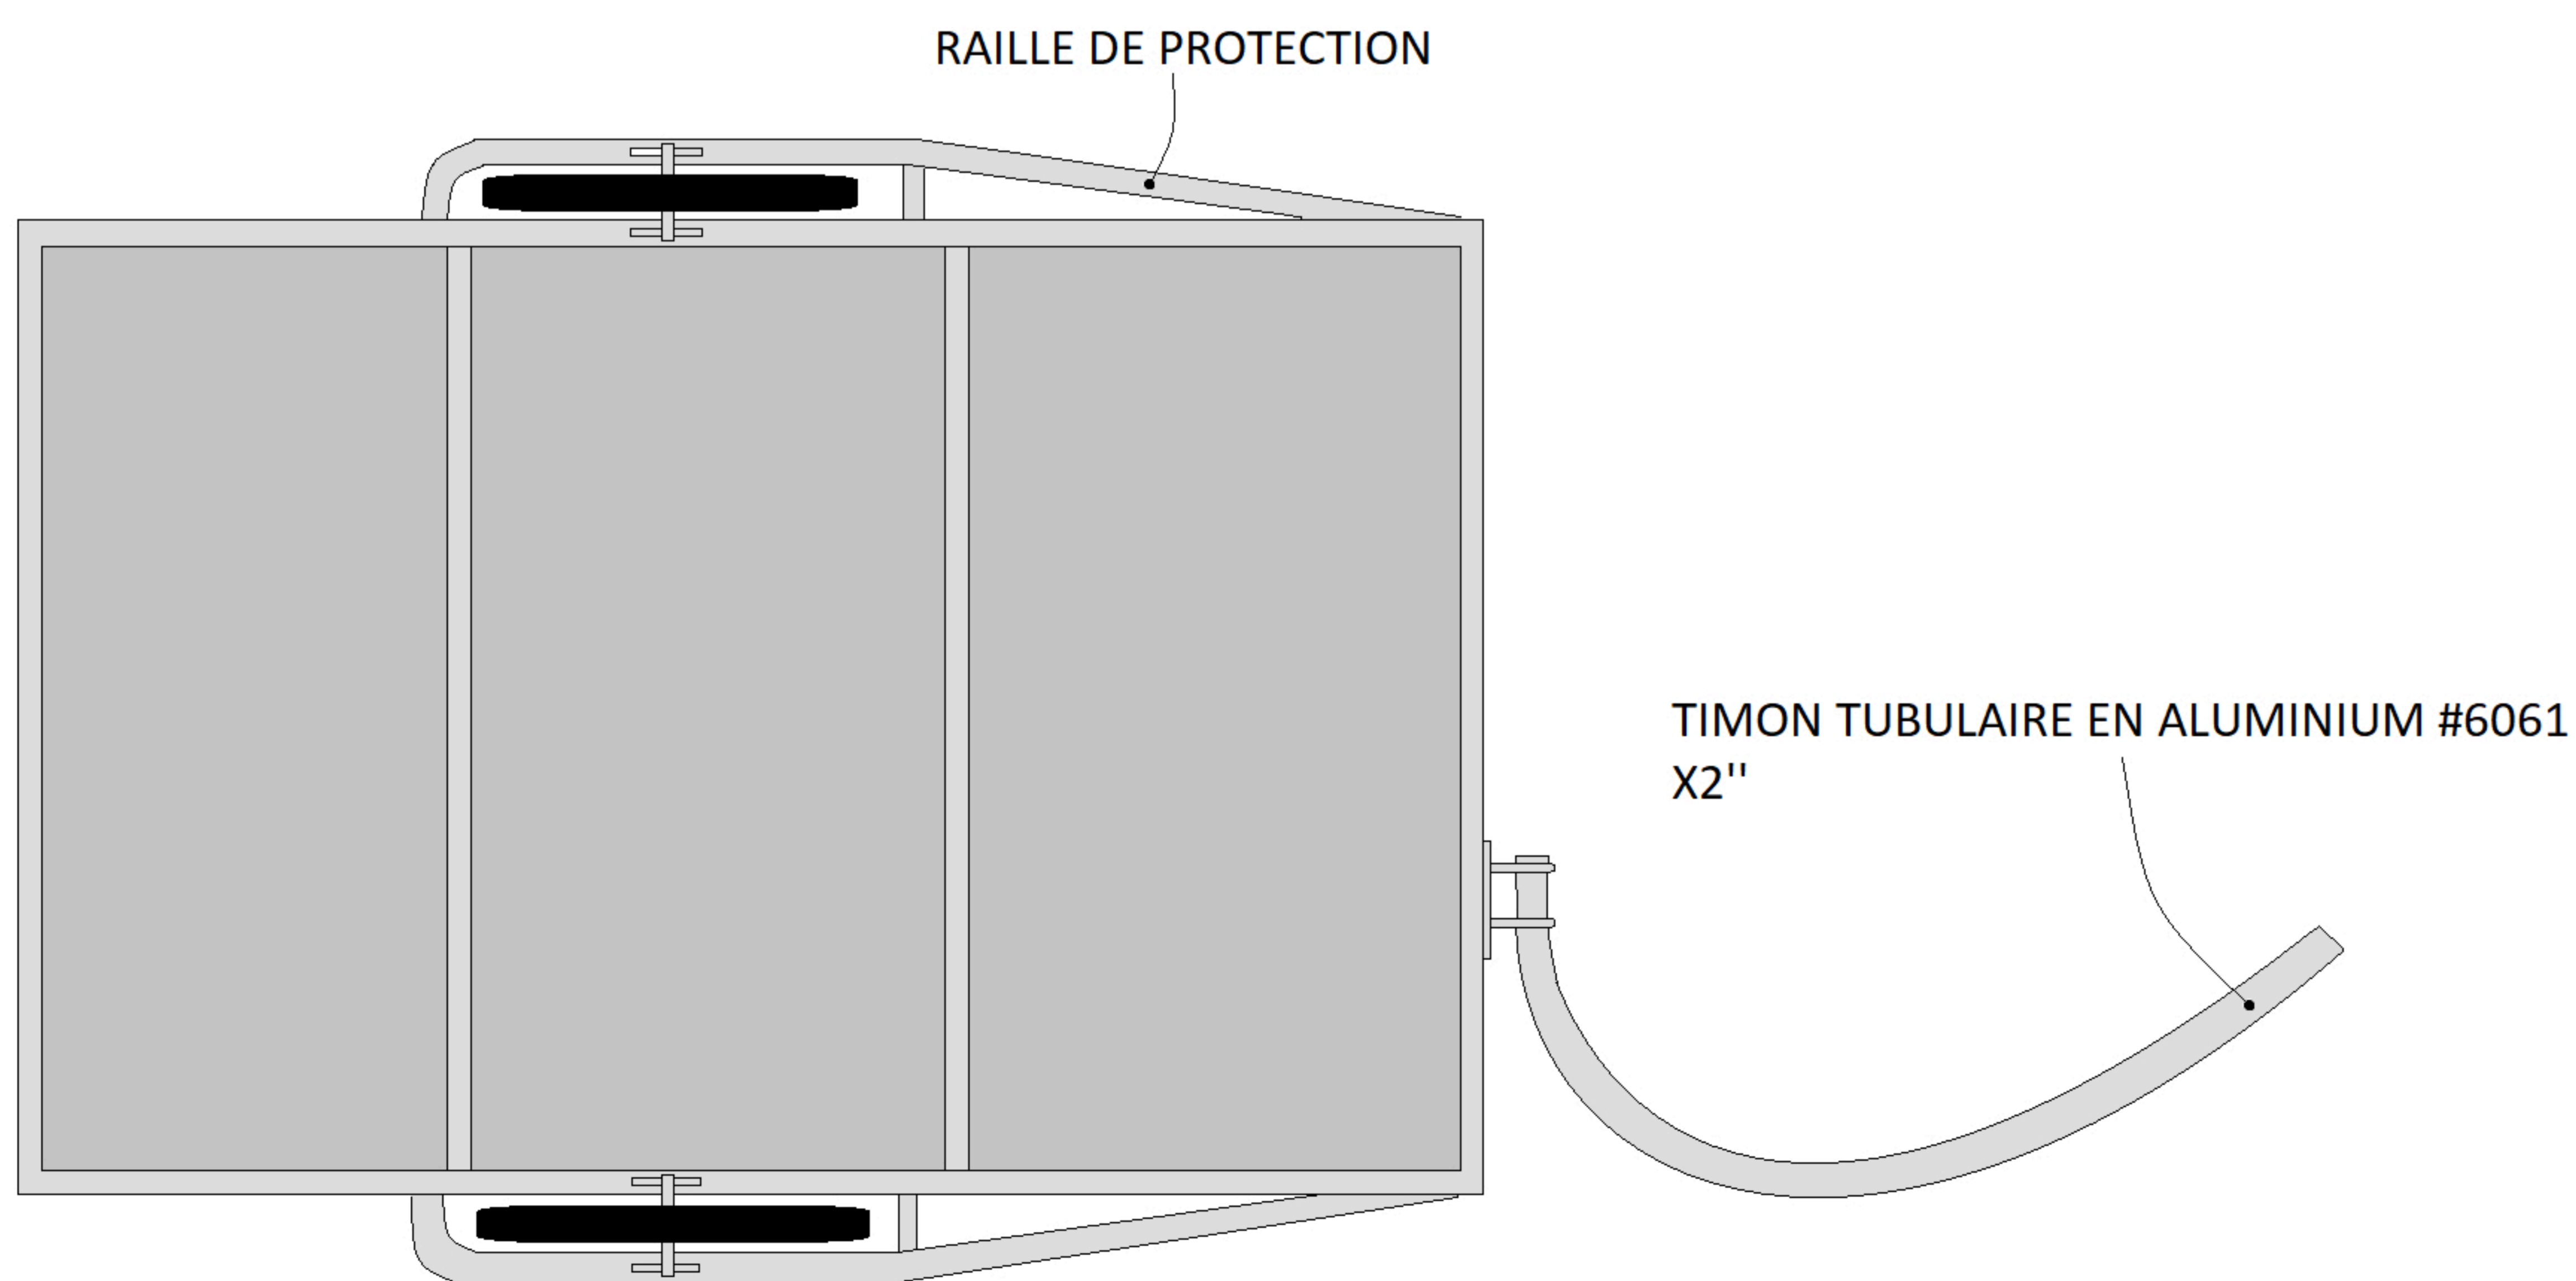

REMORQUE EN ALUMINIUM À CAISSON FERMÉ

DIMENSION DU CAISSON
LARGEUR 32"
HAUTEUR 34"
LONGUEUR 60"

PRIX: \$4000.00

VUE DE DESSOUS

CAPOT DÉMONTABLE POUR TRANSPORTATION DE PLUS GRAND VOLUME

VUE ARRIÈRE