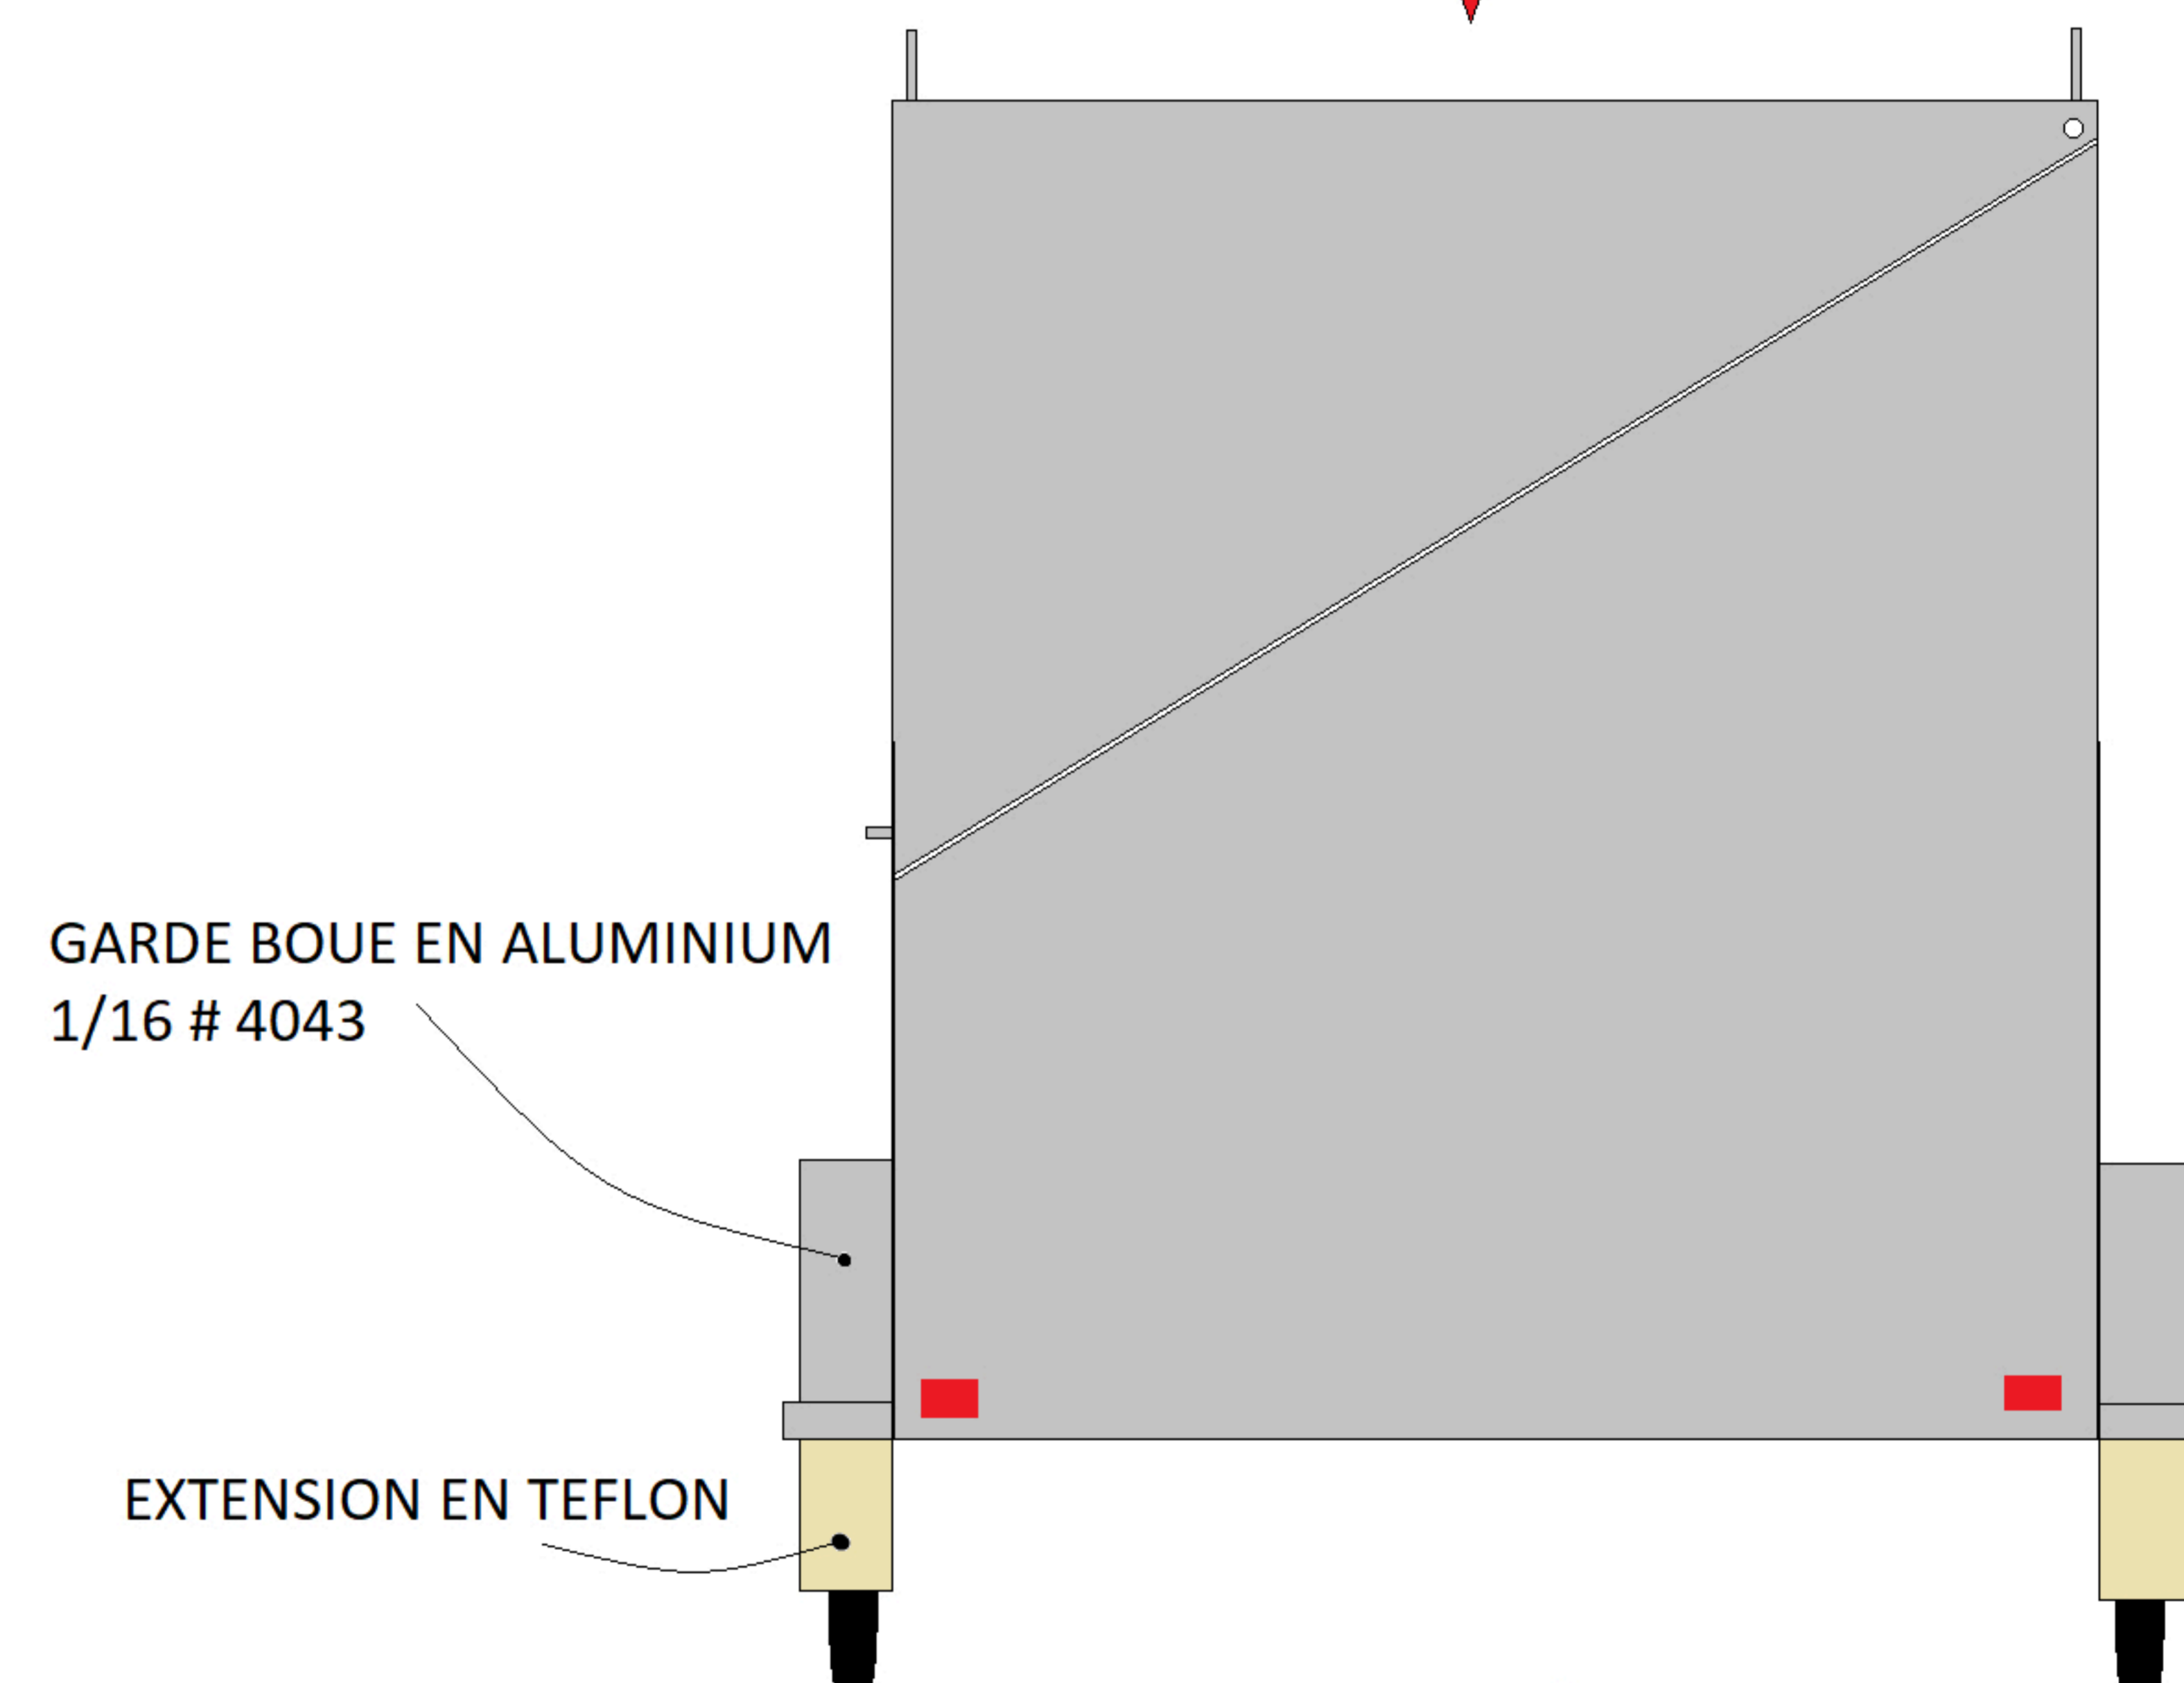

REMORQUE EN ALUMINIUM À CAISSON FERMÉ

DIMENSION DU CAISSON
LARGEUR 32"
HAUTEUR 34"
LONGUEUR 60"

PRIX: \$4000.00

VUE DE DESSOUS

CAPOT DÉMONTABLE POUR TRANSPORTATION DE PLUS GRAND VOLUME

VUE ARRIÈRE